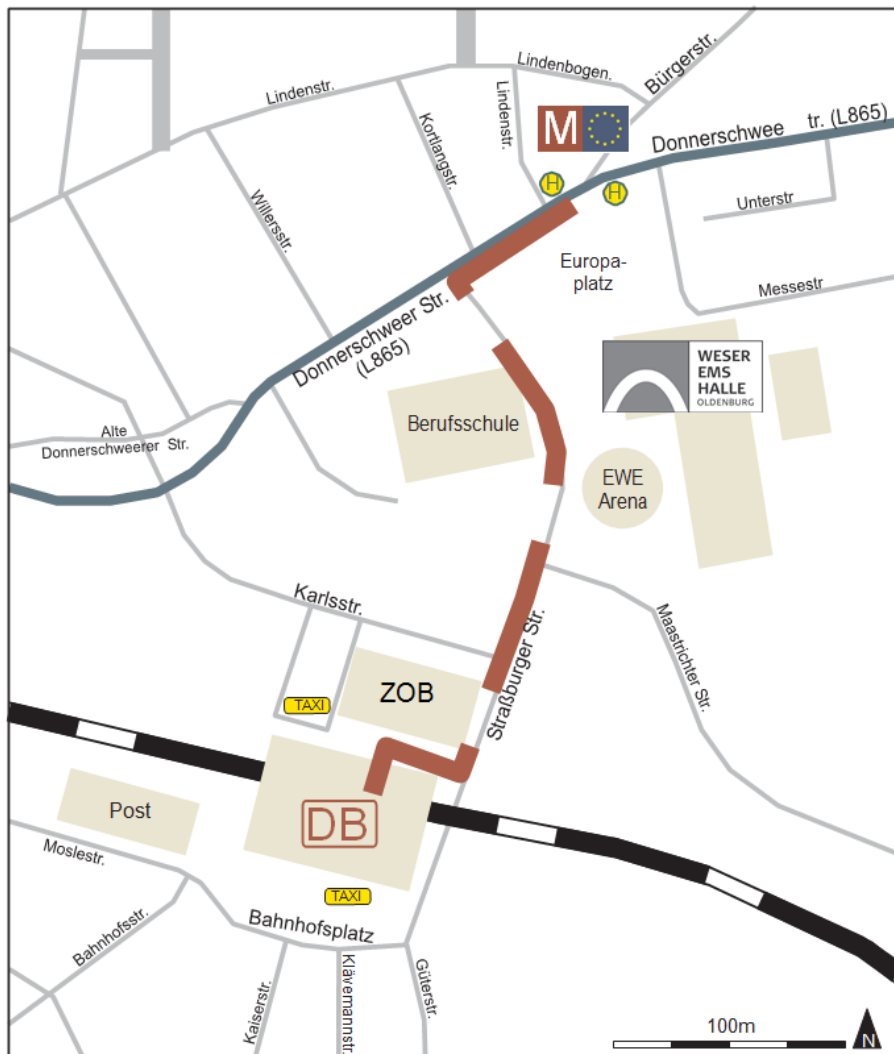

Ihr Weg zu uns:

Unser Büro befindet sich in der
Bürgerstr. 1 / Europaplatz, 26123 Oldenburg
direkt gegenüber der Weser Ems Halle, die von den
Autobahnen und vom Bahnhof aus ausgeschildert ist.

Fußweg ab Bahnhof Oldenburg (Oldenburg)

Das Büro liegt ca. 10 Gehminuten (ca. 800m) vom Bahnhof Oldenburg entfernt.

- Nehmen Sie den Nordausgang des Bahnhofes zum ZOB (Zentraler Omnibusbahnhof) / Weser Ems Halle
- Halten Sie sich erst rechts und biegen dann links auf die Straßburger Straße
- Folgen Sie der Straßburger Straße vorbei an der EWE-Arena
- Am Ende der Straße biegen Sie rechts in die Donnerschweer Straße
- nach ca. 150m geht es links in die Bürgerstraße
- Sie finden uns im ersten Haus auf der linken Seite der Bürgerstraße

Bus ab Bahnhof Oldenburg (Oldenburg)

Die Fahrtzeit mit dem Bus beträgt ab Bahnhof Oldenburg ca. 2 Minuten.

- Nehmen Sie den Nordausgang des Bahnhofes zum ZOB (Zentraler Omnibusbahnhof) Linien:
 - o 314 Richtung Rennplatz/Ostring (alle 15 Min.)
 - o 323 Richtung Ohmstede/Am Nordkreuz (alle 15 Min.)
- Haltestelle „Weser-Ems-Halle“ (zweite Haltestelle)
- Auf der gegenüberliegenden Seite der Straße finden Sie unser Büro

Taxi

Taxistände finden Sie an beiden Ausgängen des Bahnhofs Oldenburg (Oldenburg)