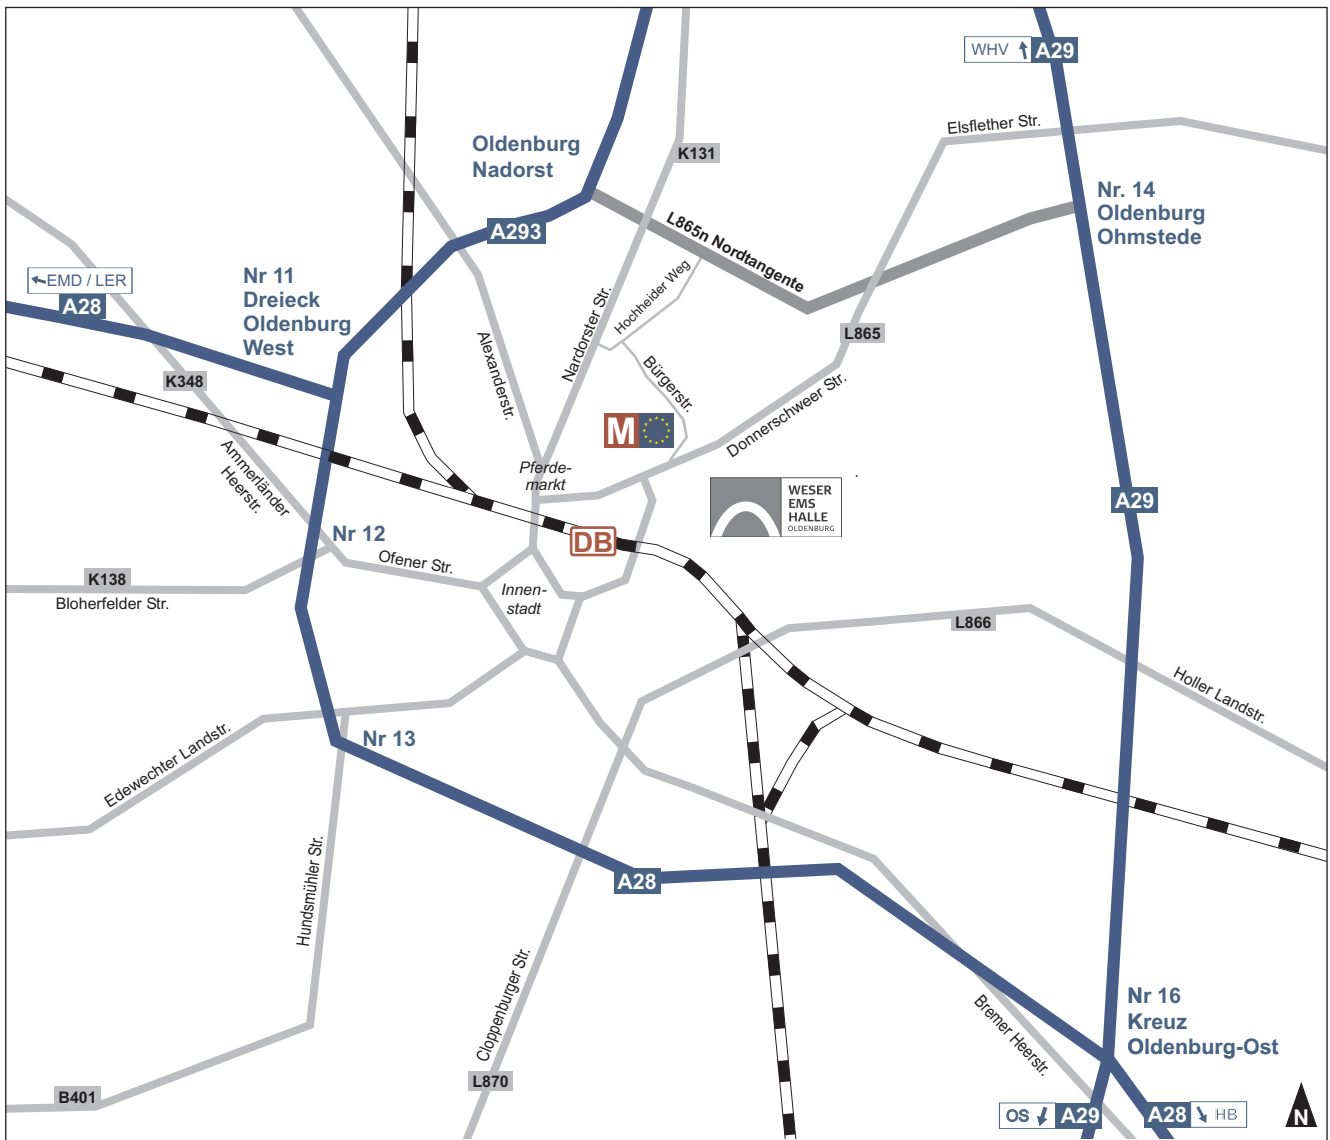

Ihr Weg zu uns:

Unser Büro befindet sich in der
Bürgerstr. 1 / Europaplatz, 26123 Oldenburg
direkt gegenüber der Weser Ems Halle, die von den
Autobahnen und vom Bahnhof aus ausgeschildert ist.

Anfahrt PKW (über die A29)

- Ausfahrt Oldenburg - Ohmstede (Ausfahrt-Nr. 14 - Oldenburg-Ohmstede, Richtung Oldenburg-Ohmstede, Elsfleth, Berne / folgen Sie der Ausschilderung zur Weser Ems Halle)
- Folgen Sie ca. 1,5km der Nordtangente L865n bis zur ersten Ausfahrt (Elsfleth, Berne, OL-Nadorst, OL-Ohmstede)
- Biegen Sie links in die Donnerschweer Straße (L865)
- Folgen Sie der Donnerschweer Straße bis es nach ca. 2,0 km rechts in die Bürgerstraße geht (gegenüber der Weser Ems Halle)
- Sie finden uns gleich im ersten Haus auf der linken Seite der Bürgerstraße

Parkplätze finden Sie hinter unserem Haus (Einfahrt rechts vom Haus)